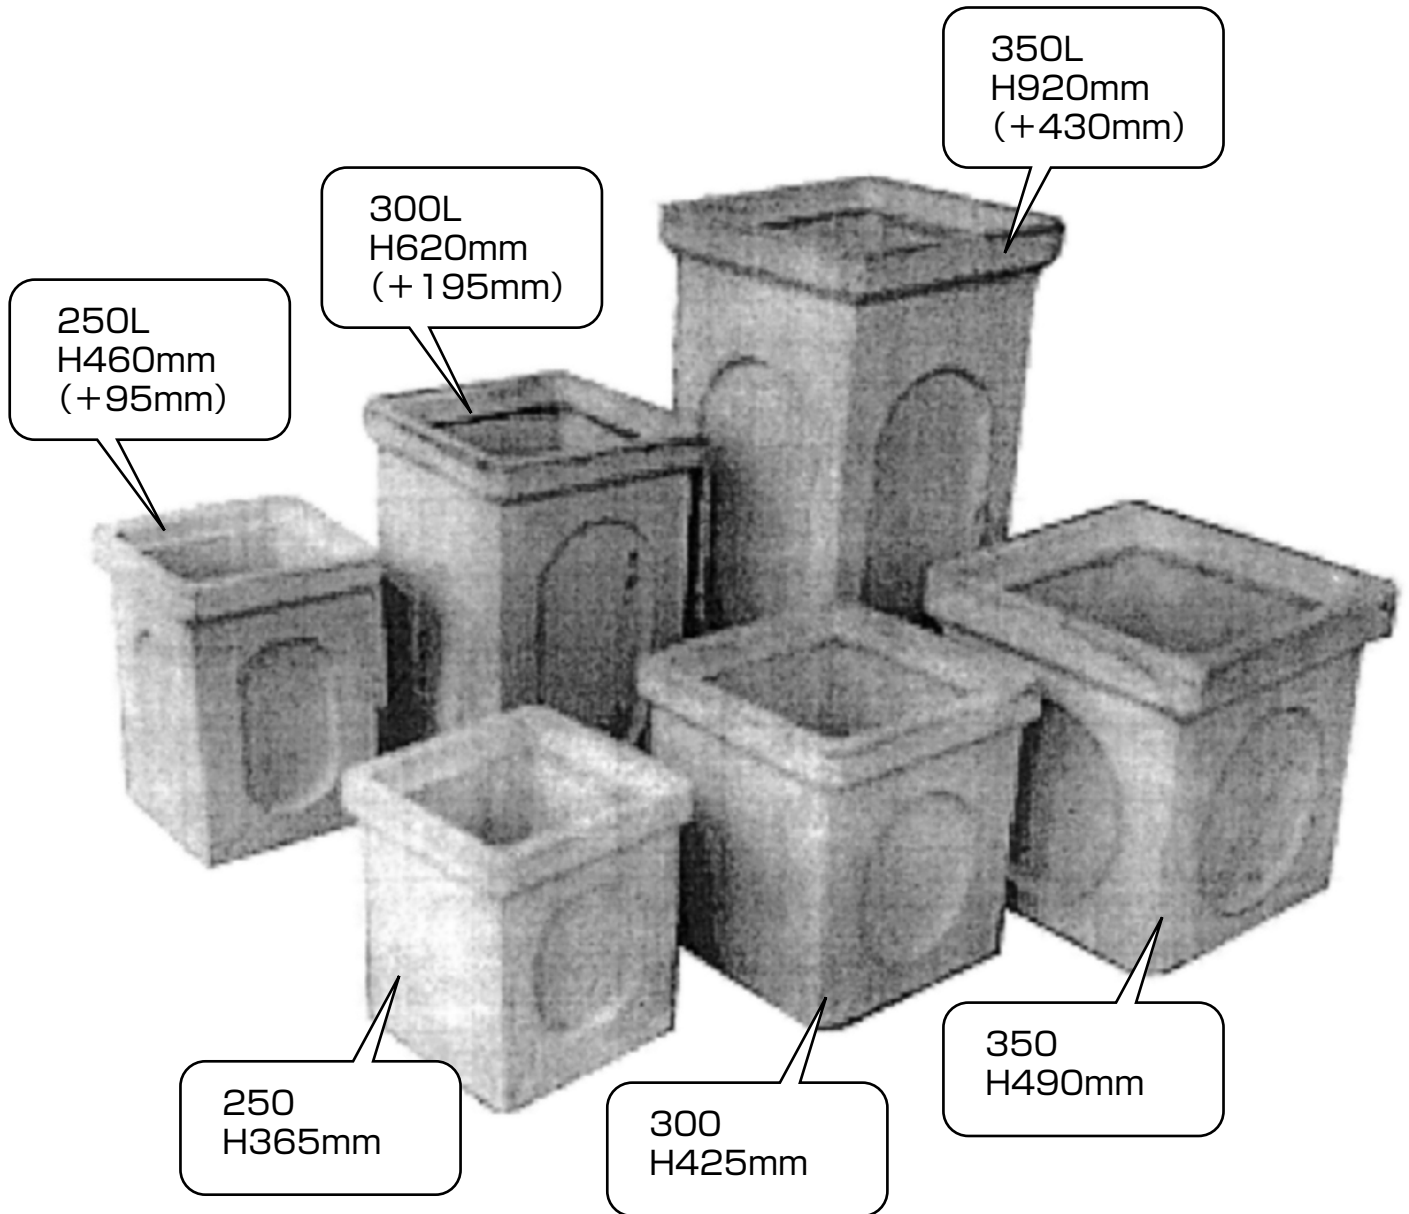

嵩上げの手間が省け、コストも割安！

通常品

C000598091501

 **松三建材株式会社**

本社:和歌山市松江北6丁目8-30 TEL:073-455-2263 FAX:073-455-8119 Mail:info@matsusan.co.jp  
<http://www.matsusan.co.jp>