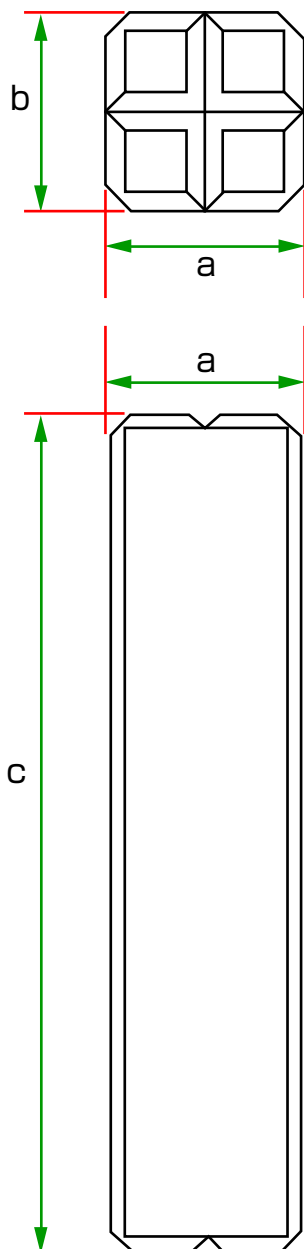

土地境界杭

名称	寸法 mm			重量 kg
	a	b	c	
450	80	80	450	6
600	90	90	600	11

 松三建材株式会社

本社：和歌山市松江北6丁目8-30 TEL:073-455-2263 FAX:073-455-8119 Mail:info@matsusan.co.jp
<http://www.matsusan.co.jp>